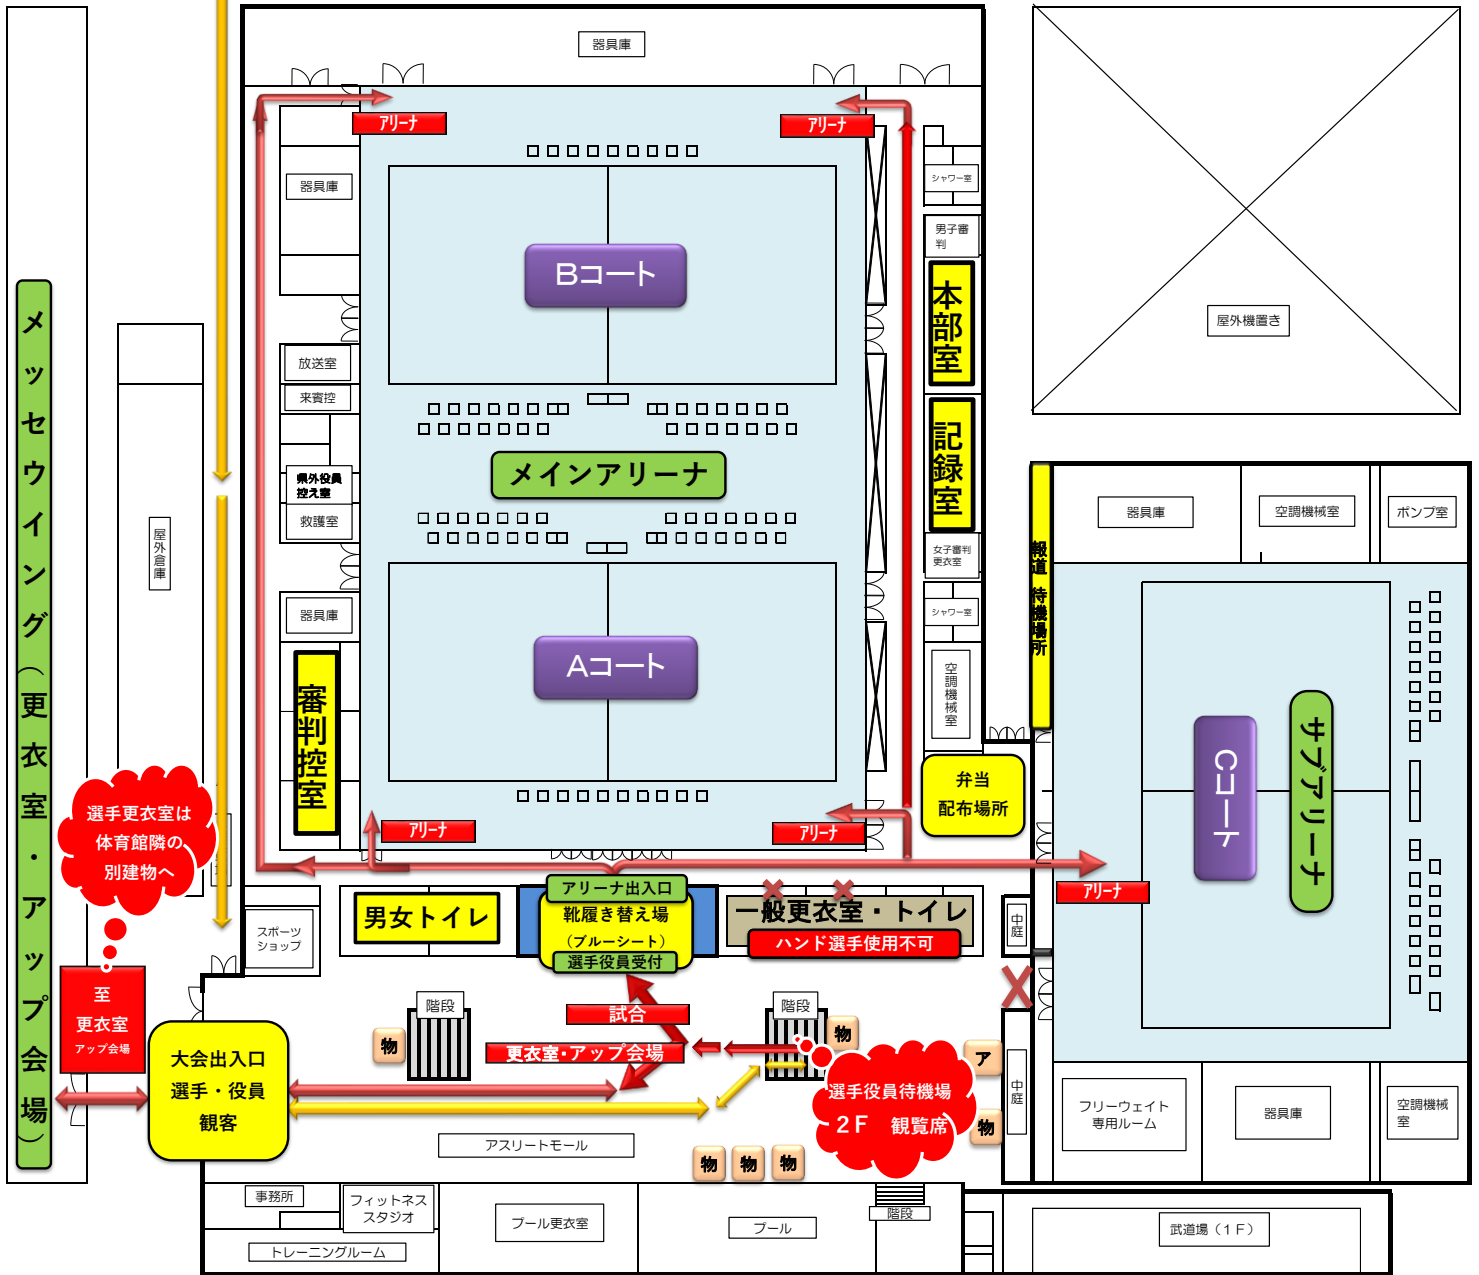

サオリーナ

1 F

バス駐車場 (選手・役員)

注意!

【大会参加の選手の更衣について】
 サオリーナ館内の一般更衣室は使用できません。
 サオリーナ (体育館) を出て、隣の建物 (メッセウイング) の2階、特設の更衣室にて更衣してください。(移動に多少時間がかかります。)

《 動線等 (記号) 》

- 選手・役員入館・退館時
- 選手・役員館内
- ハンド関係者通行禁止
- 物販ブース ア ハンド・ベンチ関係ブース (3/26・27のみ)

サオリーナ

【会場動線図】

2 F

《 動線等 (記号) 》