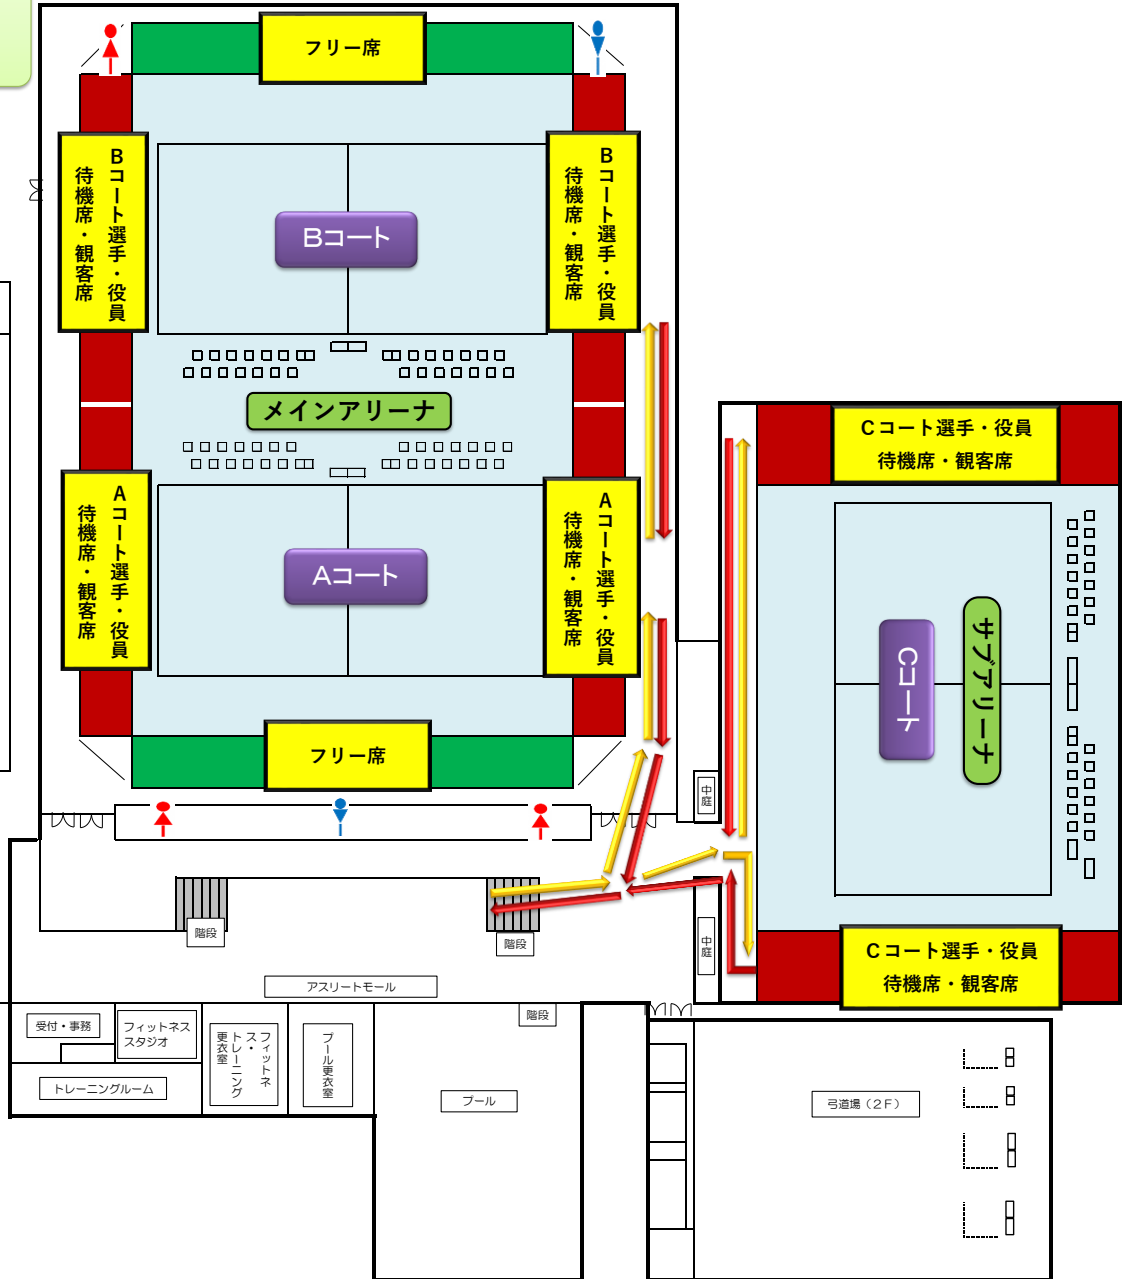

サオリーナ

1 F

バス駐車場 (選手・役員)

注意!

【大会参加の選手の更衣について】
 サオリーナ館内の一般更衣室は使用できません。
 サオリーナ (体育館) を出て、隣の建物 (メッセウイング) の2階、特設の更衣室にて更衣してください。(移動に多少時間がかかります。)

《 動線等 (記号) 》

- 選手・役員入館・退館時
- 選手・役員館内
- ハンド関係者通行禁止
- 物販ブース ア ハンド・ベンチ関係ブース (3/26・27のみ)

サオリーナ

【会場動線図】

2 F

《 動線等 (記号) 》